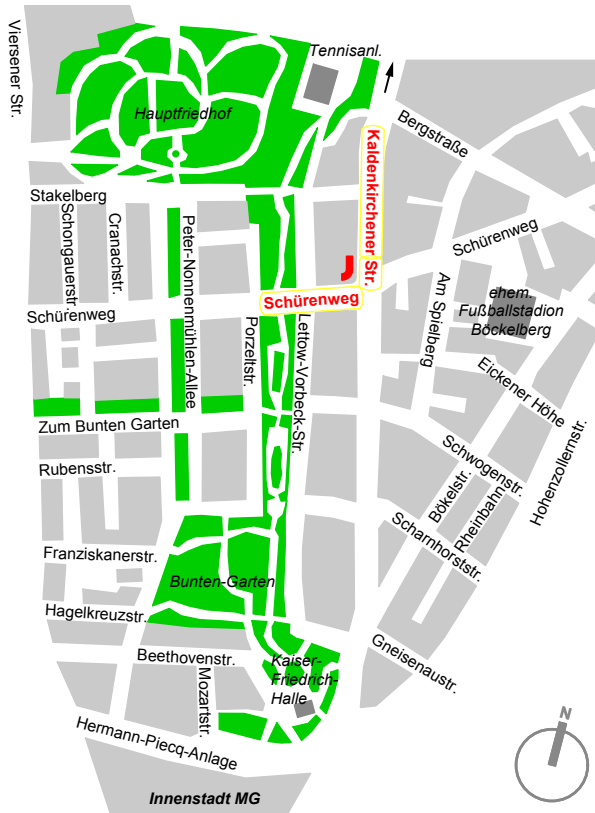

← (A 52) - AS MG-Nord  
nach Düsseldorf  
nach Venlo / Roermond, NL →

## Anfahrt - Skizze

**DR SCHMITGES + PARTNER**

Architekten BDA + Stadtplaner  
Schürenweg 55 a  
D-41063 Mönchengladbach  
Tel.: + 49 (0) 21 61 - 2 20 80  
Fax: + 49 (0) 21 61 - 2 20 89  
Mobil: + 49 (0) 1 71 - 8 80 17 90

**Schürenweg**